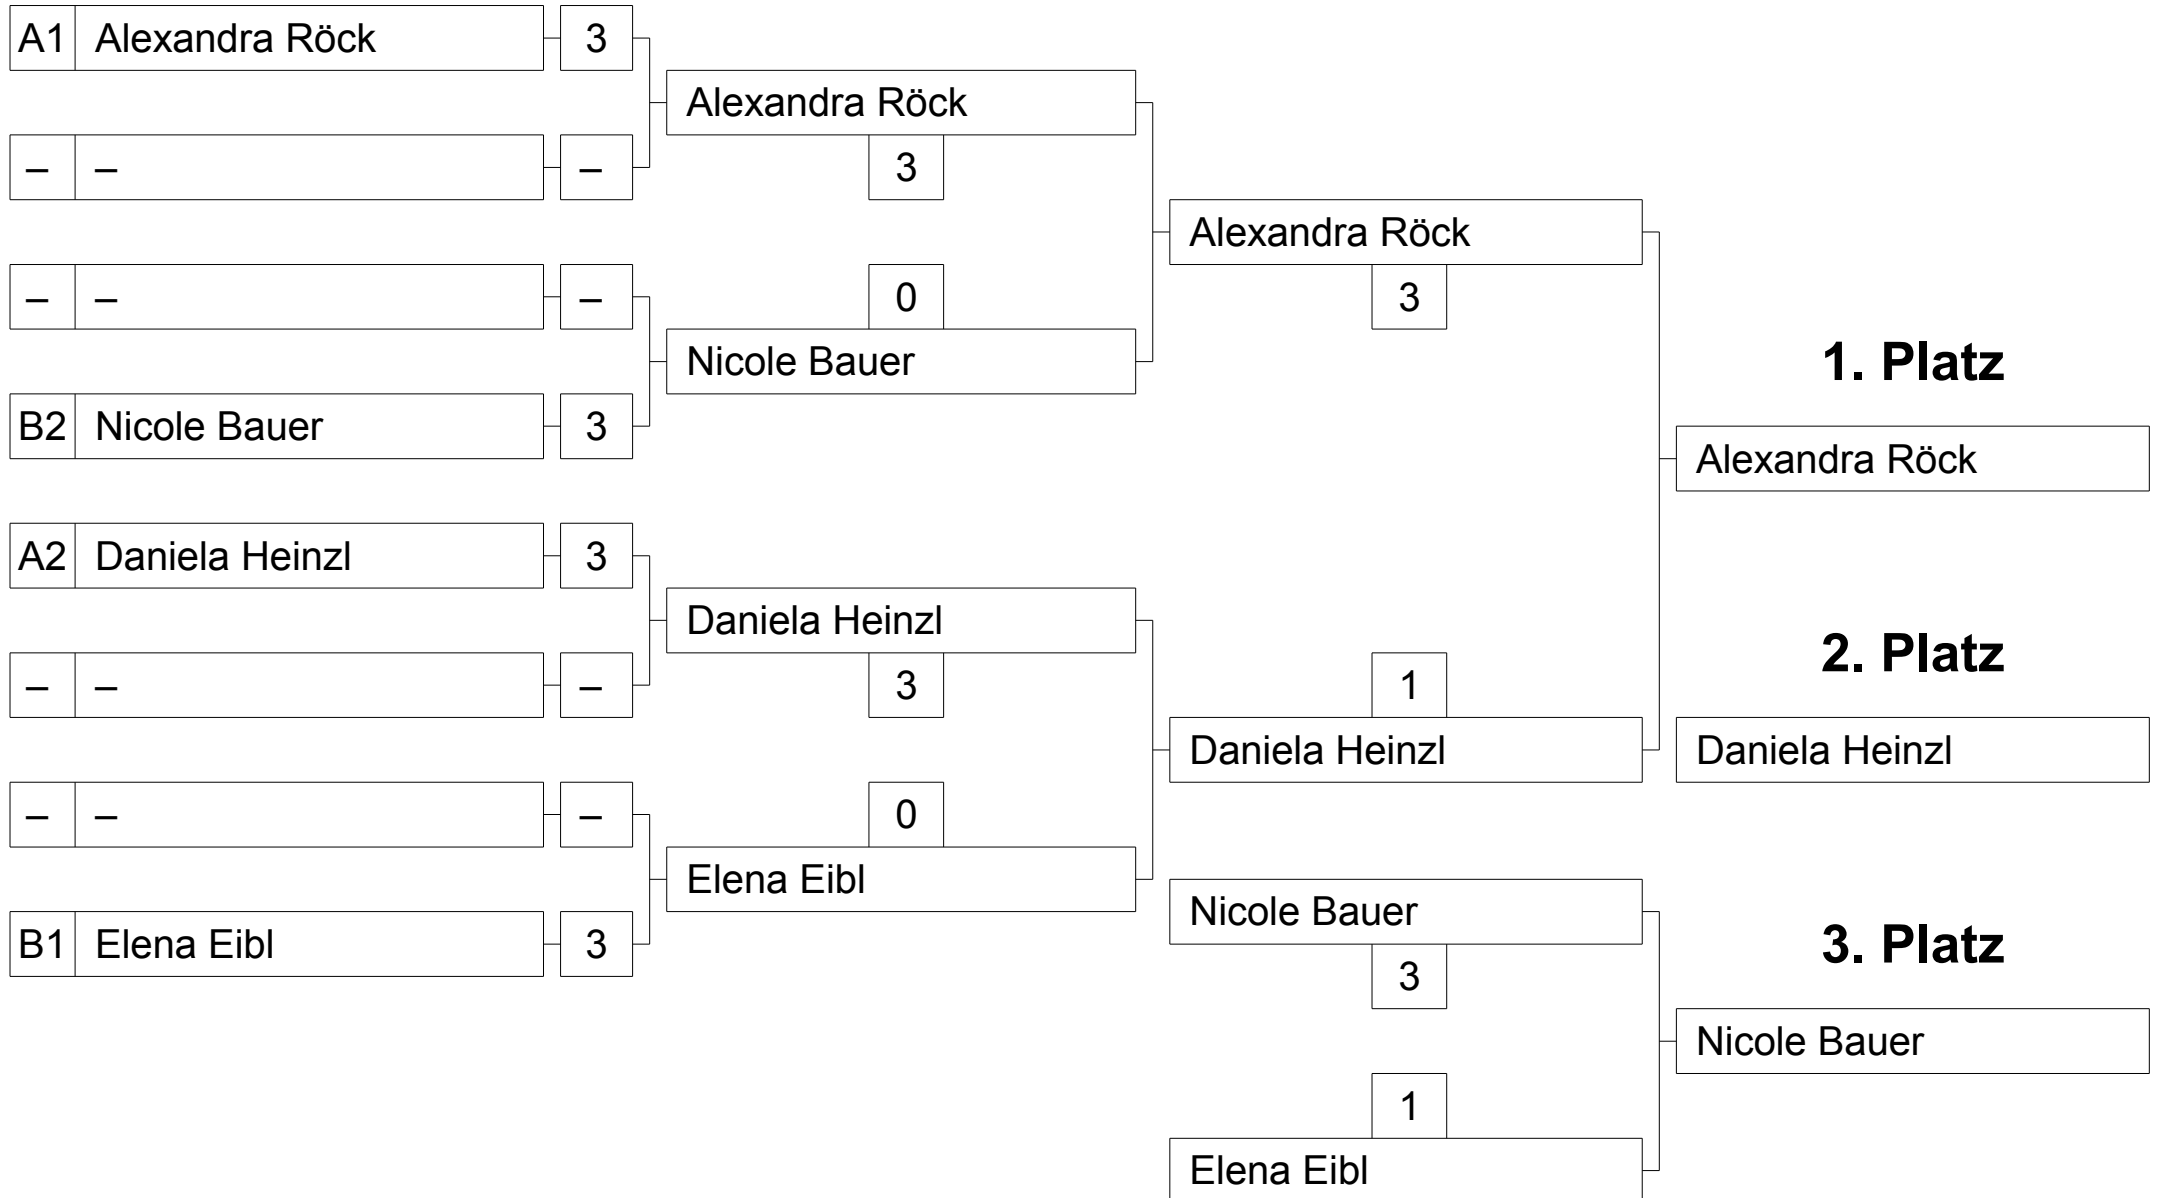

Kreismeisterschaft 2012

Schülerinnen B

Gruppe A

			1	2	3	4			
1	Alexandra Röck	Aßling	~~X~~	3 : 1	3 : 0	3 : 0			
2	Daniela Heinzl	Aßling	1 : 3	~~X~~	3 : 2	3 : 0			
3	Verena Deuschl	Aßling	0 : 3	2 : 3	~~X~~	3 : 0			
4	Magdalena Gilg	außer Konk.	0 : 3	0 : 3	0 : 3	~~X~~			
							~~X~~		
								~~X~~	
									~~X~~

Spiele	Sätze	Platz
3 : 0	9 : 1	1
2 : 1	7 : 5	2
1 : 2	5 : 6	3
0 : 3	0 : 9	a.K.

Gruppe B

			1	2	3	4			
1	Nicole Bauer	Aßling	~~X~~	2 : 3	3 : 0	3 : 0			
2	Elena Eibl	Aßling	3 : 2	~~X~~	3 : 0	3 : 0			
3	Theresa Greithanner	außer Konk.	0 : 3	0 : 3	~~X~~	0 : 3			
4	Michelle Böhm	außer Konk.	0 : 3	0 : 3	3 : 0	~~X~~			
							~~X~~		
								~~X~~	
									~~X~~

Spiele	Sätze	Platz
2 : 1	8 : 3	2
3 : 0	9 : 2	1
0 : 3	0 : 9	a.K.
1 : 2	3 : 6	a.K.

Kreismeisterschaft 2012

Schülerinnen B