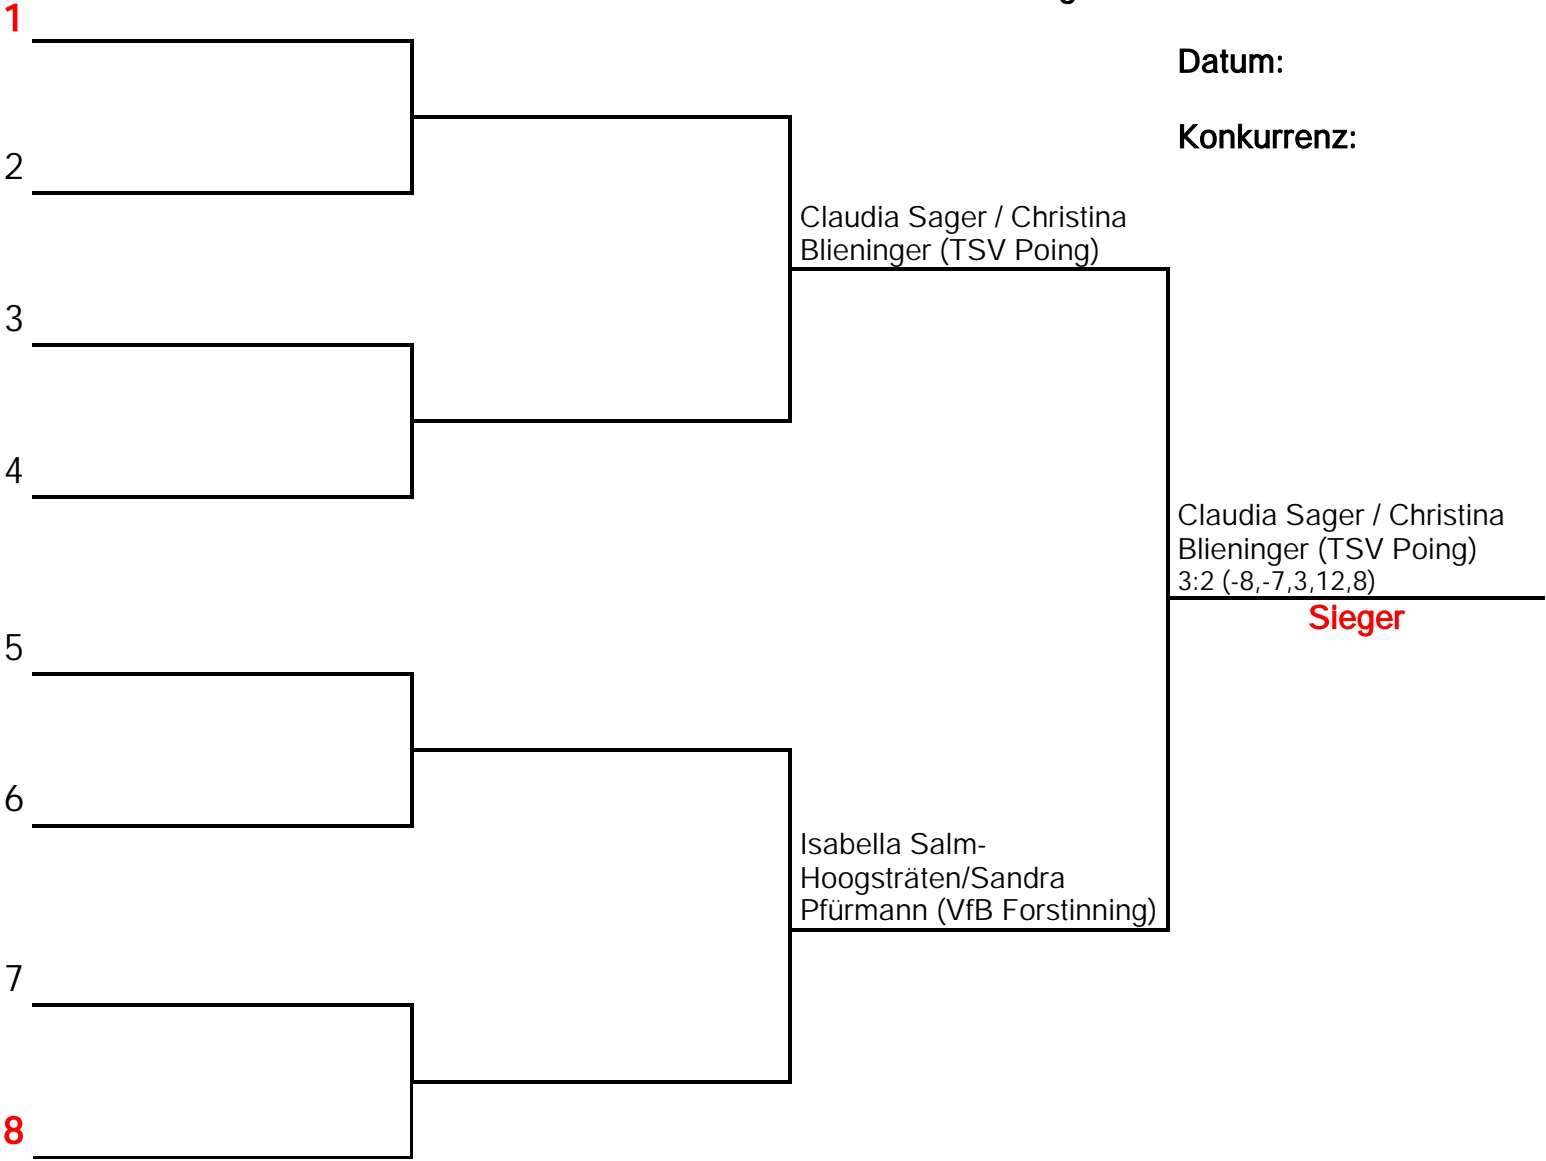

Veranstaltung: **KEM 2010**

Datum: **08.10.10**

Konkurrenz: **Damen Doppel A,B,C**

07.11.00

Vorrunde	Halbfinale	Finale
----------	------------	--------

Einfach-KO-System: 8er-Feld